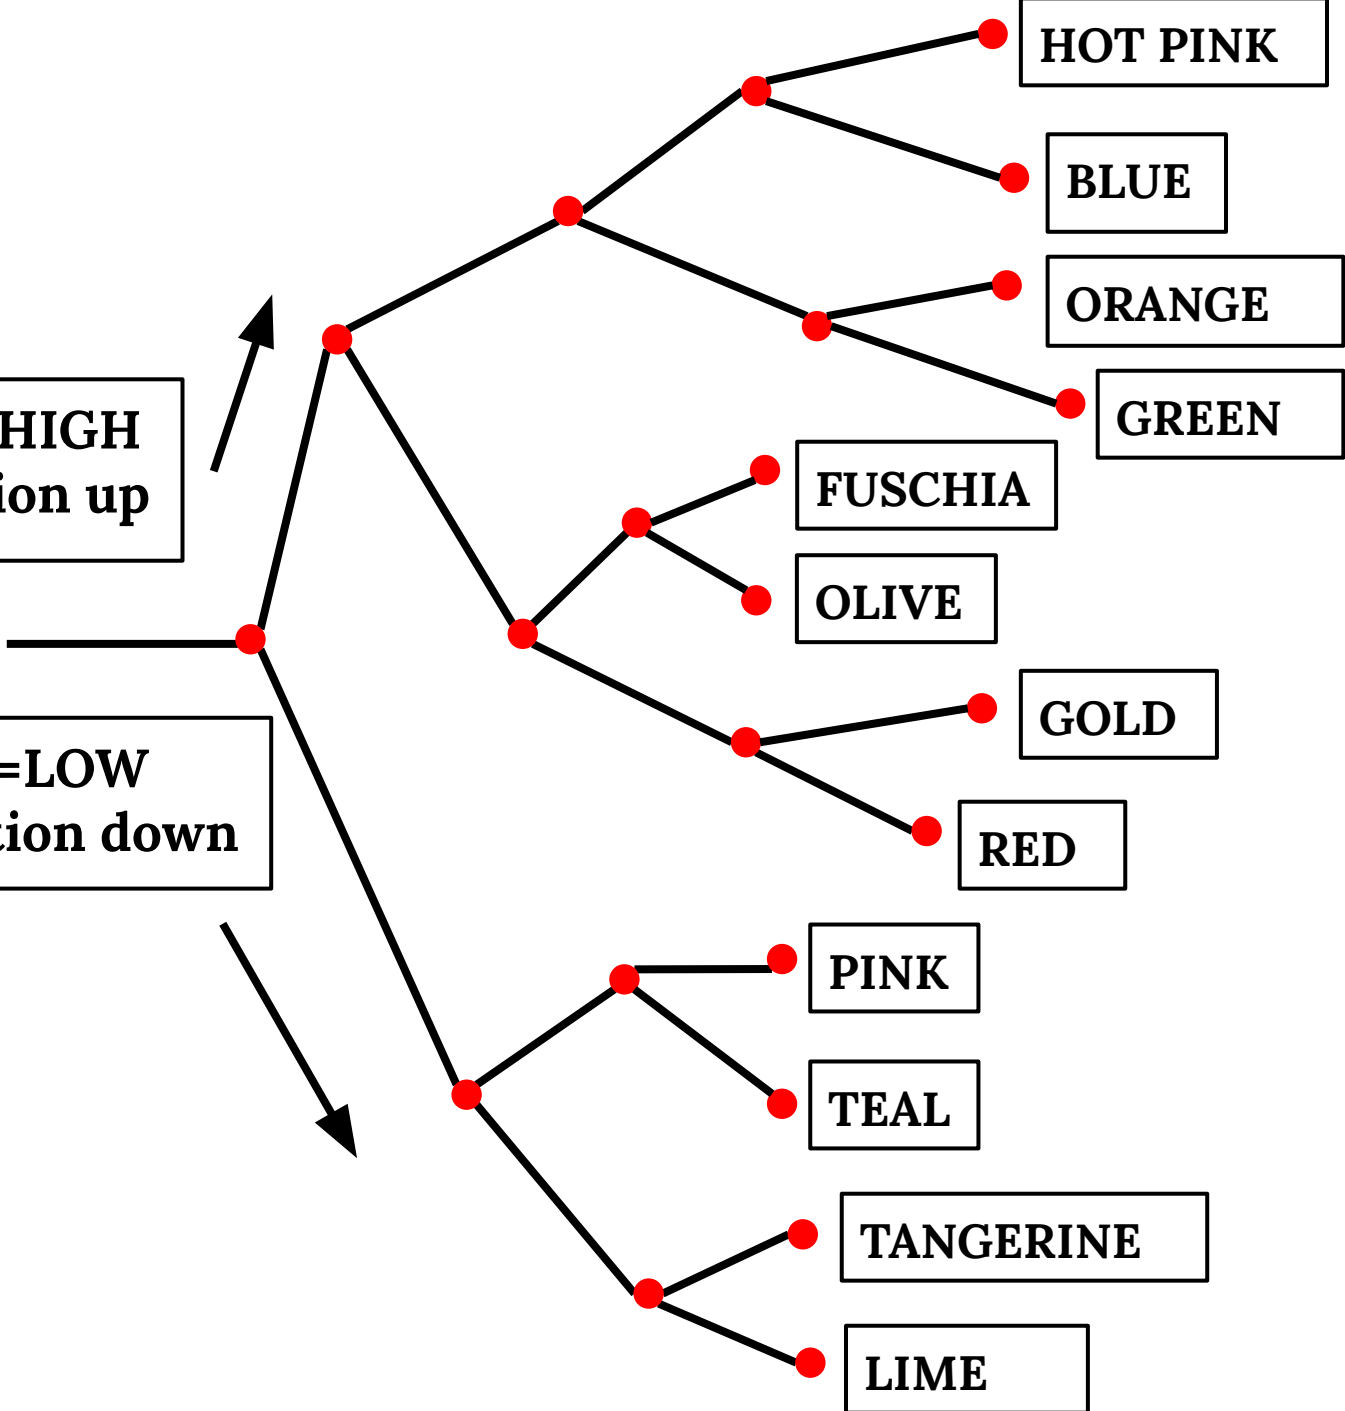

**“1”=HIGH  
Option up**

**“0”=LOW  
Option down**

**HOT PINK**

**BLUE**

**ORANGE**

**GREEN**

**FUSCHIA**

**OLIVE**

**GOLD**

**RED**

**PINK**

**TEAL**

**TANGERINE**

**LIME**